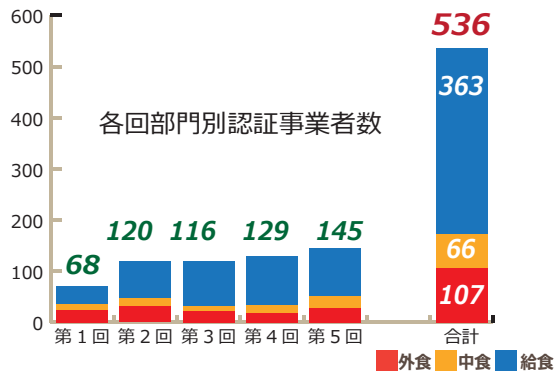

第1回～5回認証事業者数 536事業者

(2021年8月1日現在)

- 外食
- 中食
- 給食

第1～5回 認証総数

* 認証後に失効，更新をしなかった等があるため，事業者総数は，第1回から第5回の認証事業者数の合計数にはなりません。