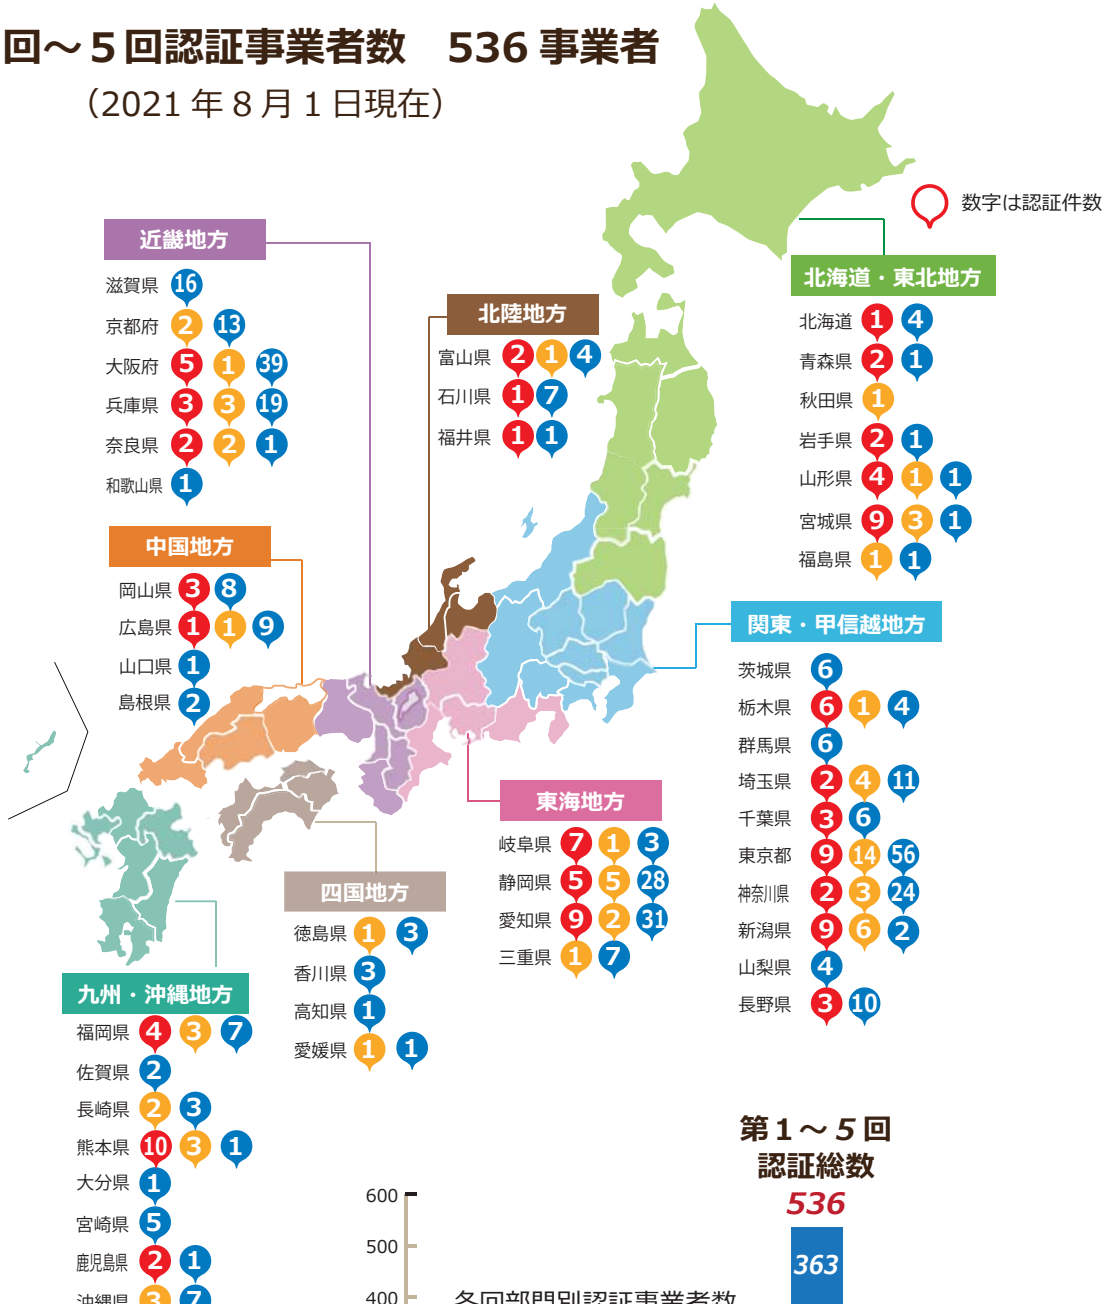

第1回～5回認証事業者数 536事業者

(2021年8月1日現在)

- 外食
- 中食
- 給食

第1～5回 認証総数

* 認証後に失効，更新をしなかった等があるため，事業者総数は，第1回から第5回の認証事業者数の合計数にはなりません。