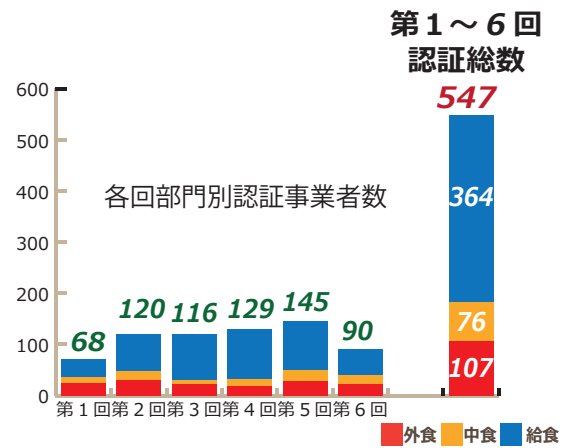

第1回～6回認証事業者数 547事業者

(2022年8月1日現在)

- 外食
- 中食
- 給食

* 認証後に失効，更新をしなかった等があるため，事業者総数は，第1回から第6回の認証事業者数の合計数にはなりません。