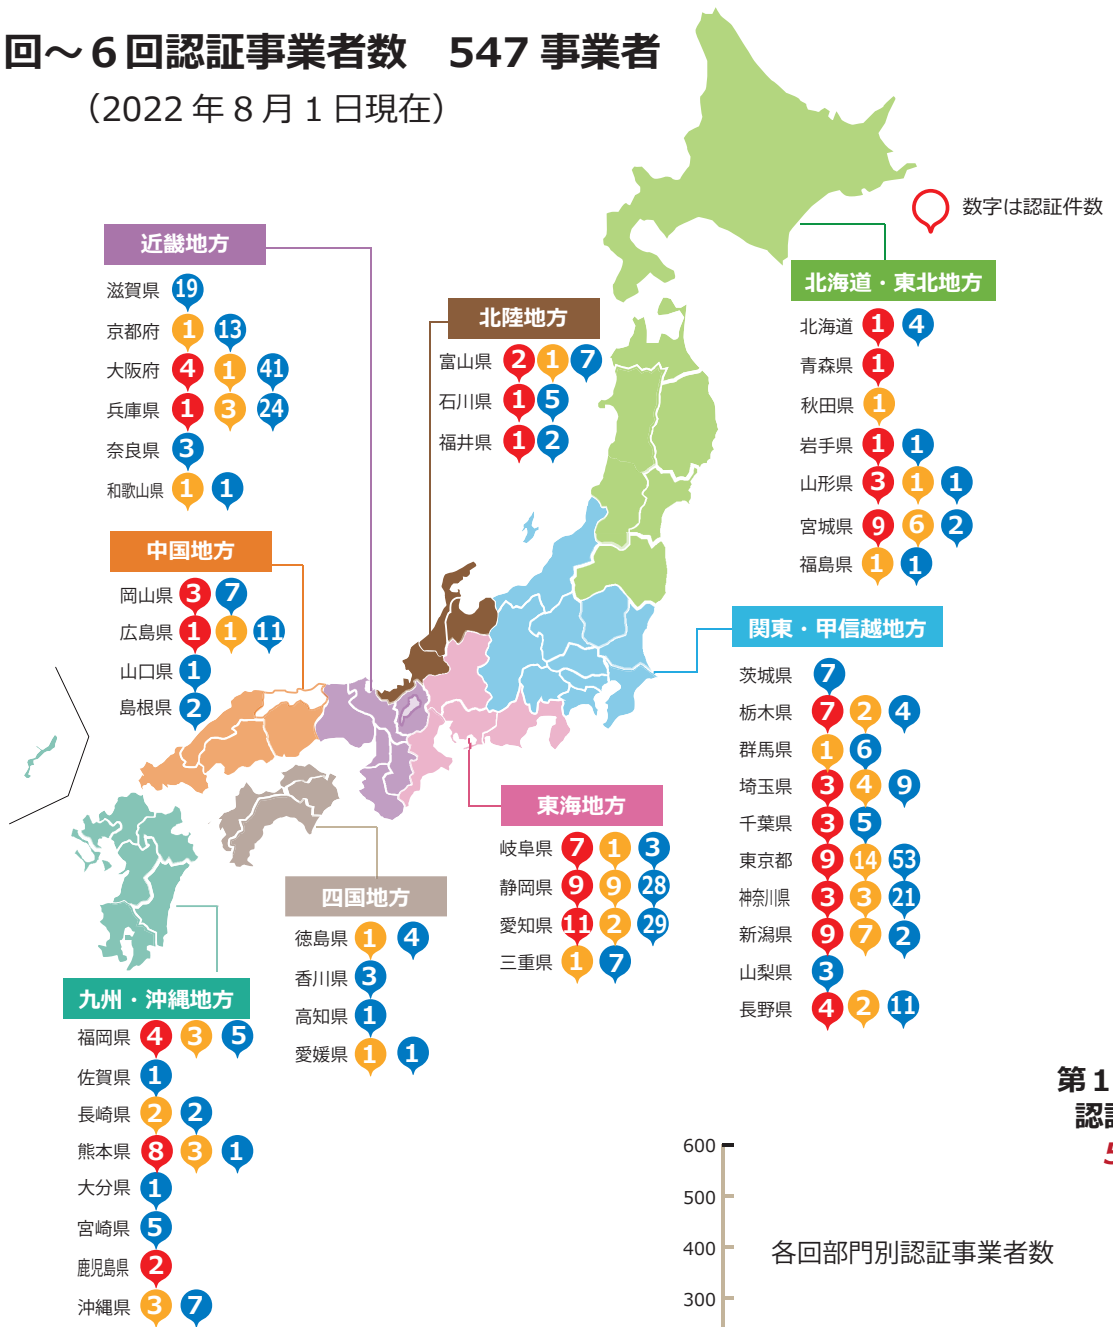

第1回～6回認証事業者数 547事業者

(2022年8月1日現在)

- 外食
- 中食
- 給食

* 認証後に失効，更新をしなかった等があるため，事業者総数は，第1回から第6回の認証事業者数の合計数にはなりません。