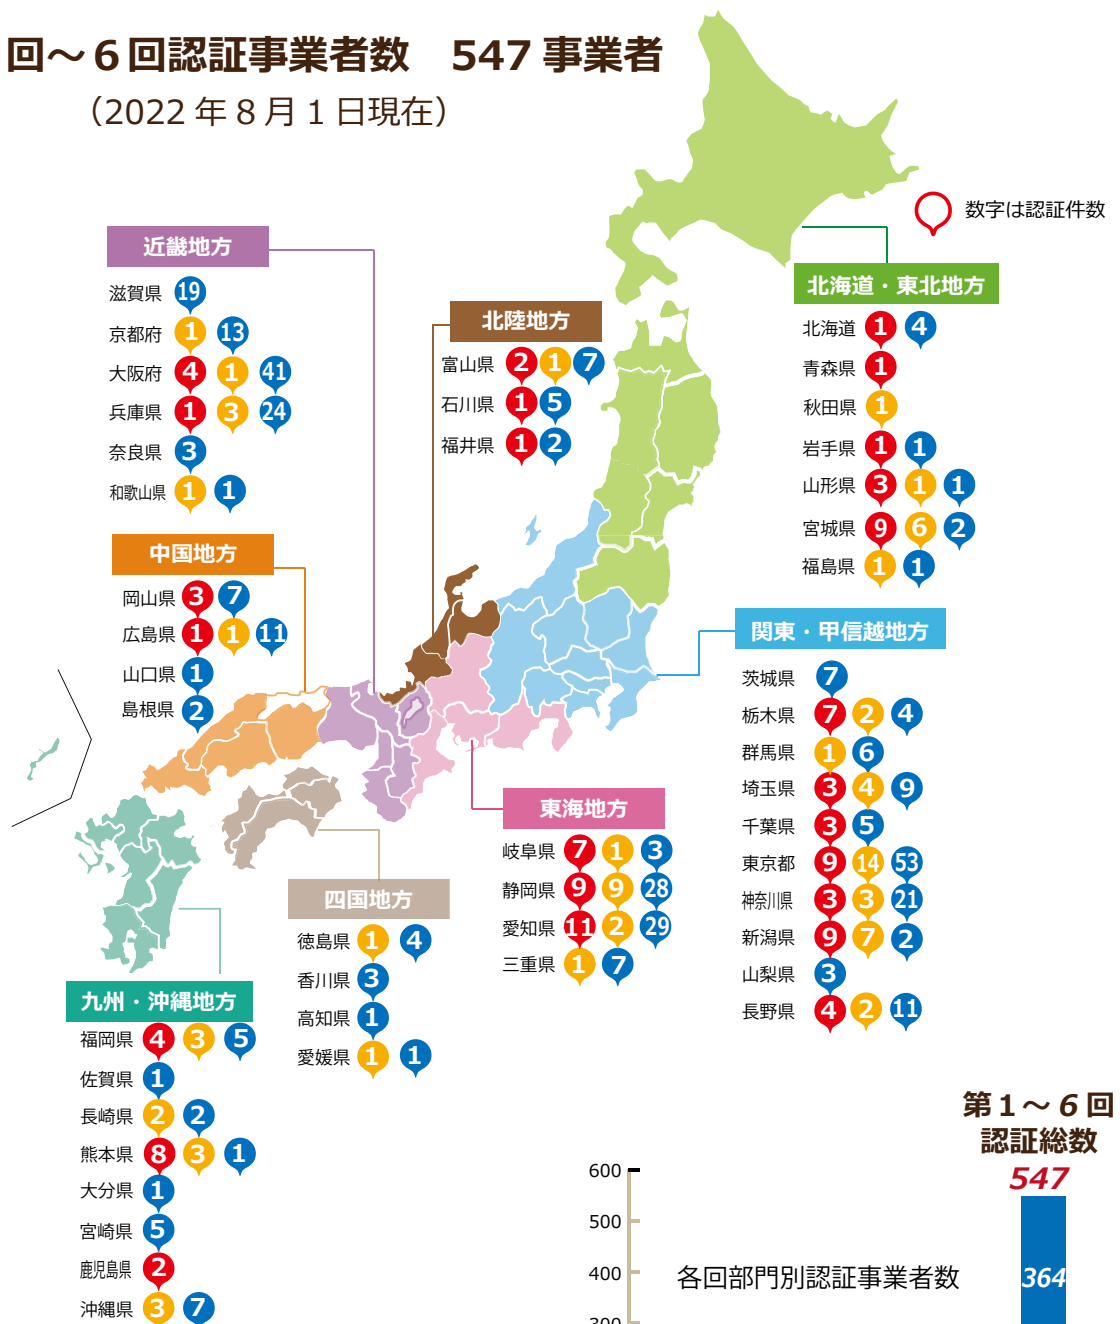

第1回～6回認証事業者数 547事業者

(2022年8月1日現在)

● 外食
● 中食
● 給食

第1～6回 認証総数

* 認証後に失効，更新をしなかった等があるため，事業者総数は，第1回から第6回の認証事業者数の合計数にはなりません。