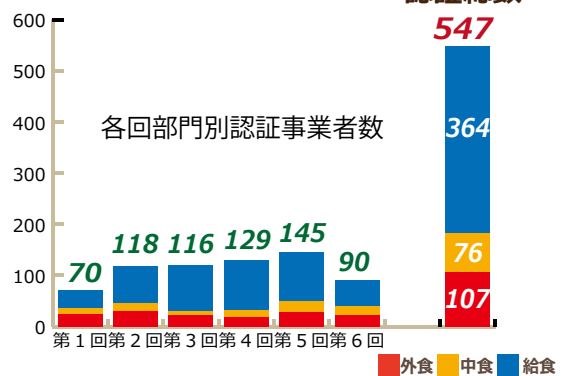

第1回～6回認証事業者数 547事業者

(2022年8月1日現在)

● 外食
● 中食
● 給食

第1～6回 認証総数

* 認証後に失効，更新をしなかった等があるため，事業者総数は，第1回から第6回の認証事業者数の合計数にはなりません。