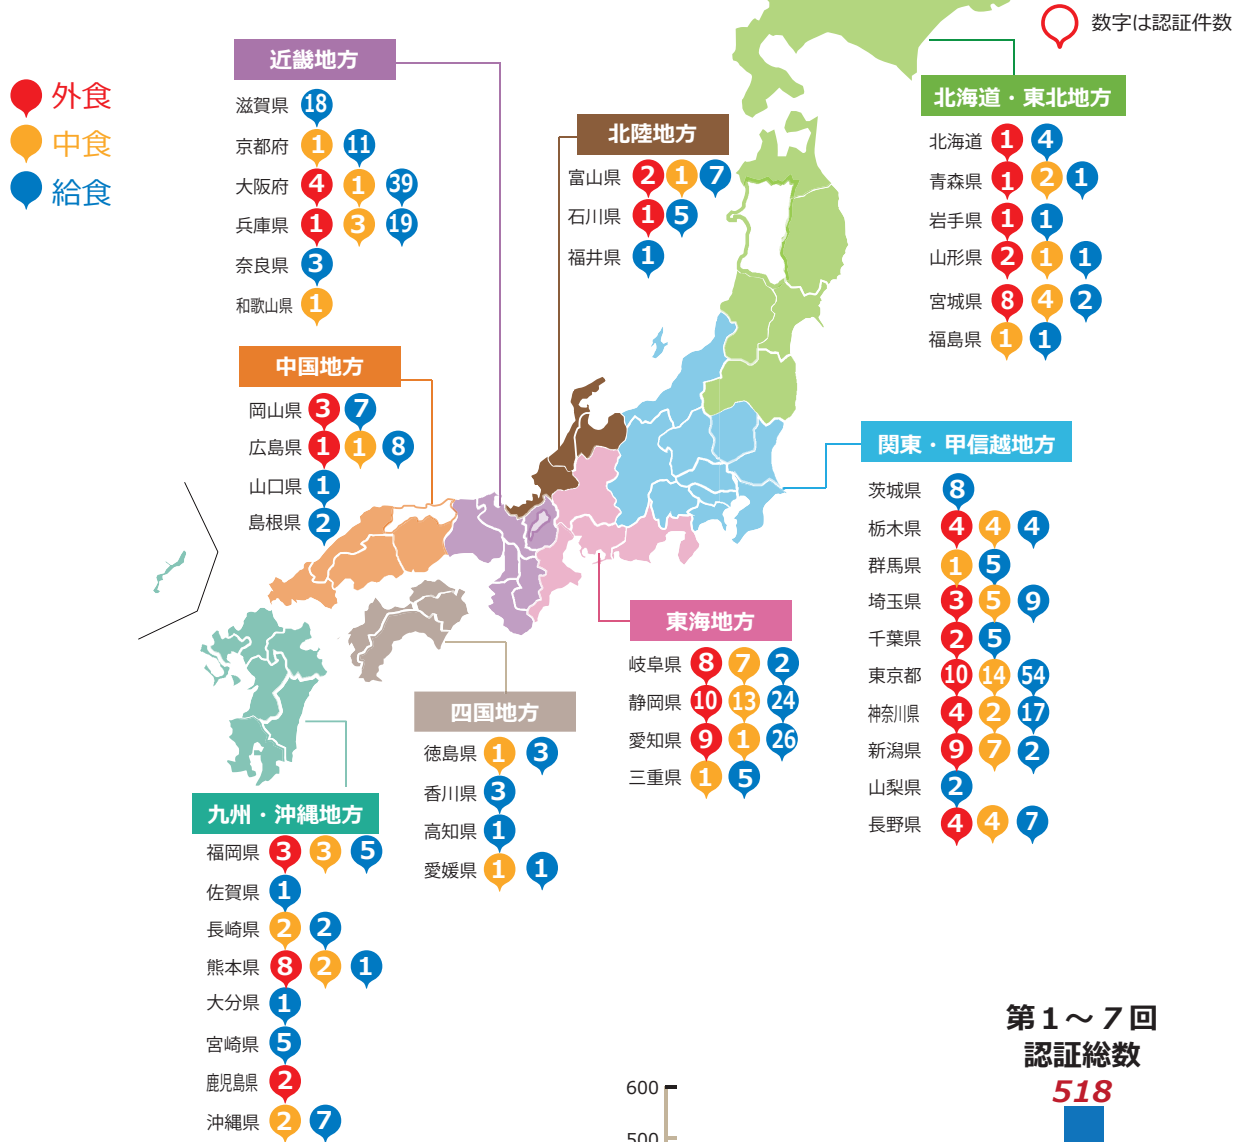

第1回～7回認証事業者数 518 事業者

(2023年8月1日現在)

* 認証後に失効、更新をしなかった等があるため、事業者総数は、第1回から第7回の認証事業者数の合計数にはなりません。