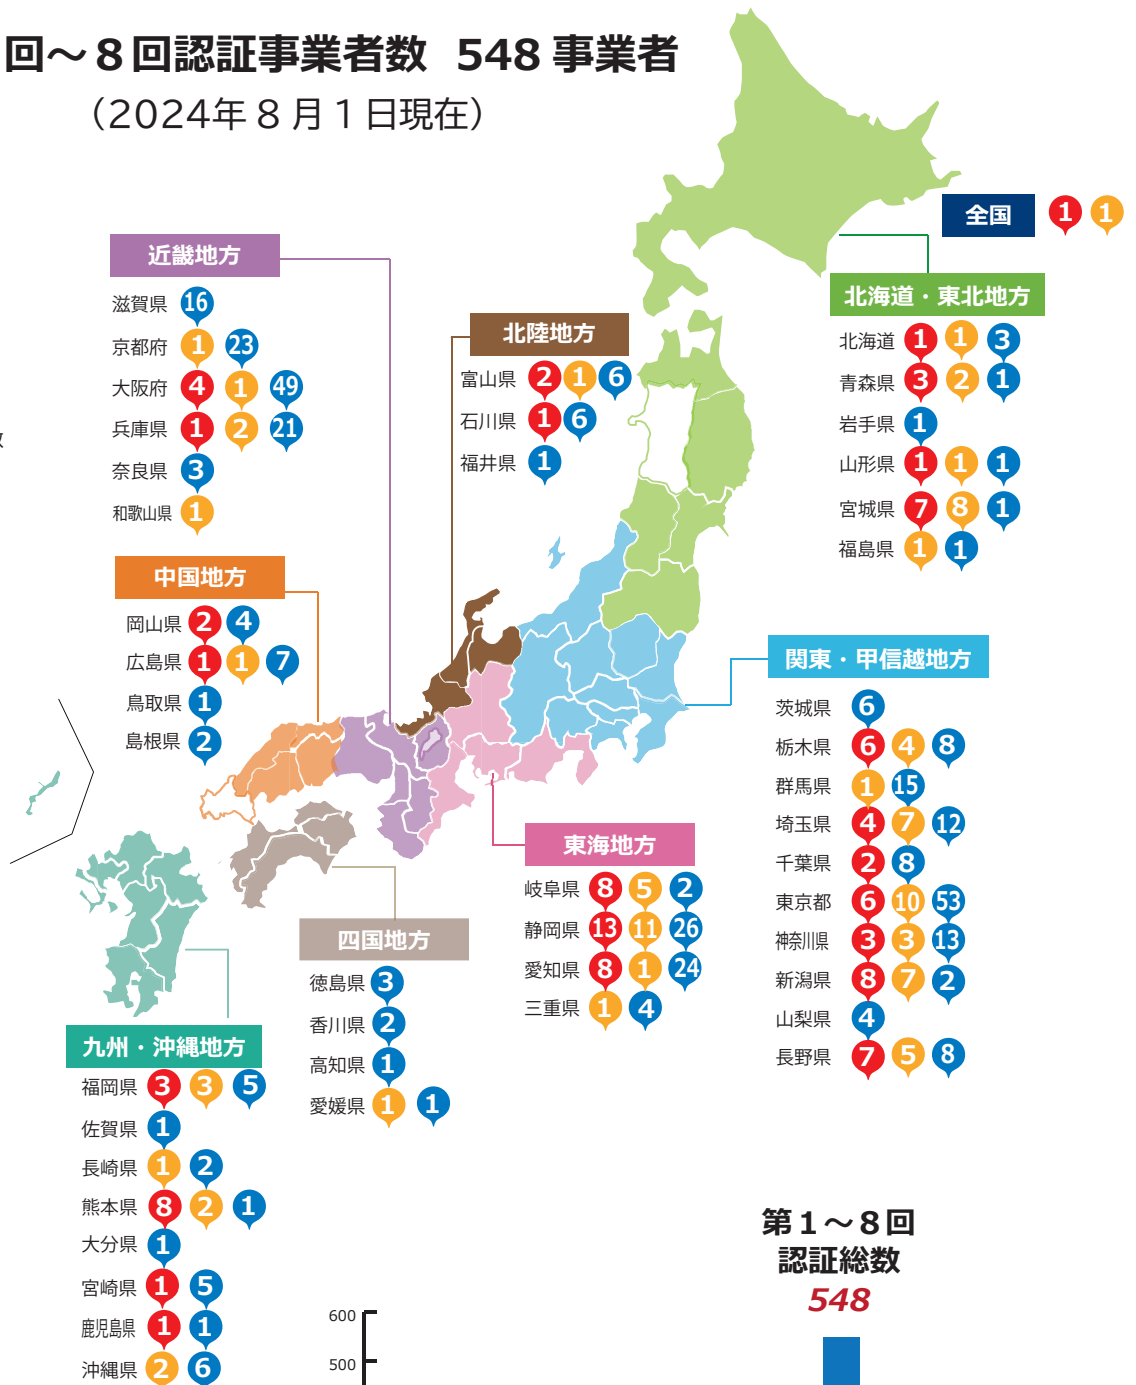

# 第1回～8回認証事業者数 548 事業者

(2024年8月1日現在)

● 外食  
● 中食  
● 給食

○ 数字は認証件数

## 第1～8回 認証総数 548

\* 認証後に失効，更新をしなかった等があるため，事業者総数は，第1回から第8回の認証事業者数の合計数にはなりません。