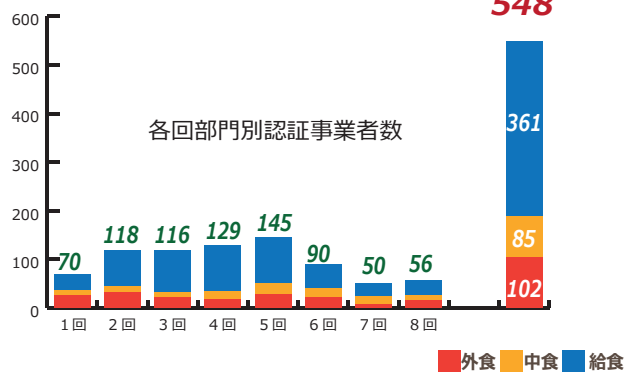

第1～8回 認証総数 548

* 認証後に失効，更新をしなかった等があるため，事業者総数は，第1回から第8回の認証事業者数の合計数にはなりません。